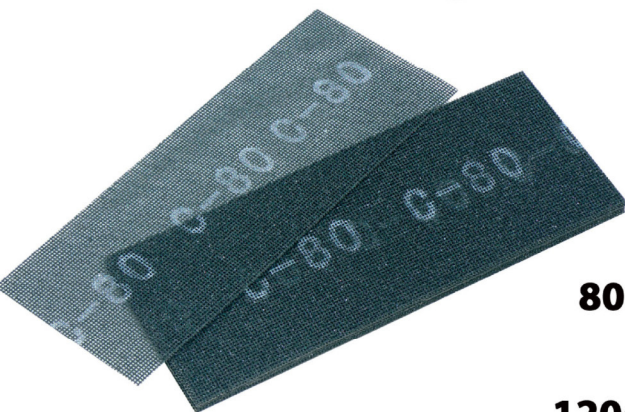

Cale à poncer

Ref.44 12 20

**Plateau polypropylène
220x110mm.
Semelle mousse pour
un ponçage plus efficace.
Large poignée pour une
utilisation avec des gants.**

**S'utilise avec
des treillis abrasifs ou
du papier à poncer
(non fournis).**

Treillis abrasifs

(sachet de 10)

80g - 280x115mm ref. 44 12 21

120g - 280x115mm ref. 44 12 22

TALIA[®]
PLAST