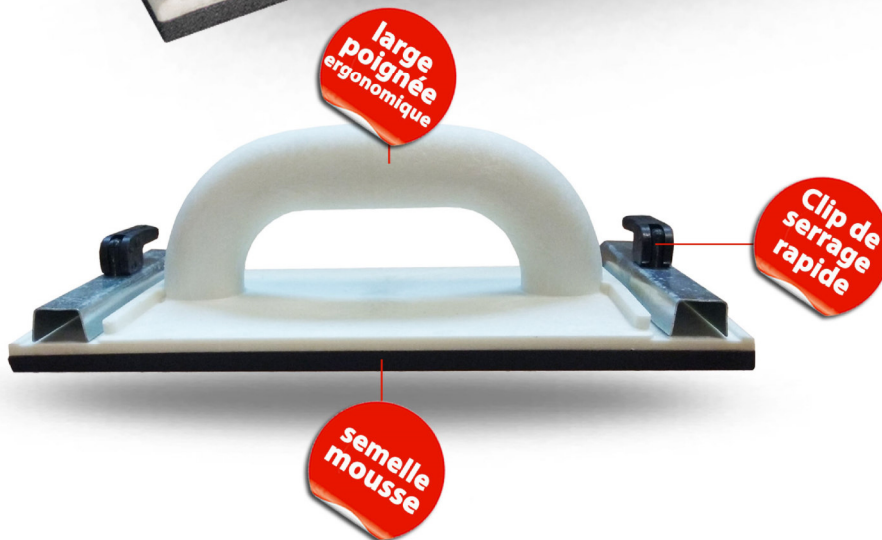

Cale à poncer

Ref.44 12 20

**Plateau polypropylène
220x110mm.
Semelle mousse pour
un ponçage plus efficace.
Large poignée pour une
utilisation avec des gants.**

**S'utilise avec
des treillis abrasifs ou
du papier à poncer
(non fournis).**

Treillis abrasifs

(sachet de 10)

80g - 280x115mm ref. 44 12 21

120g - 280x115mm ref. 44 12 22

TALIA[®]
PLAST